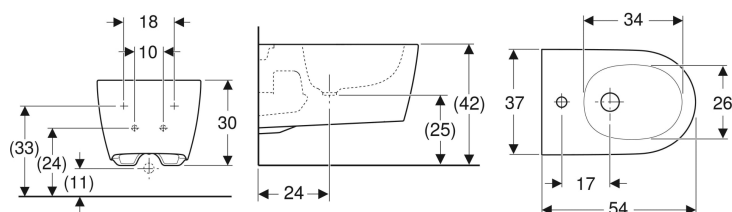

Geberit ONE Wandbidet geschlossene Form

Beispielbild

Verwendungszwecke

- Für Einlocharmaturen mit flexiblen Anschlussschläuchen

Eigenschaften

- Wandhängend
- Höhenverstellbar, Keramikoberkante 41–45 cm
- Einfache Befestigung mit Easy Fast Fixing (Typ EFF3)

- Wasseranschluss verdeckt
- Einfache Befestigung durch Getriebe für optimierte Kraftübertragung
- Geschlossene Form
- Verdeckte Befestigung
- Schlankes Design

Technische Daten

Werkstoff

Sanitärkeramik

Lieferumfang

- Befestigungsmaterial
- Schallschutzset
- Anschlusset mit Clou Waschbeckenanschluss

Art.-Nr.	Farbe / Oberfläche	Überlauf	B	H	T	VE1
500.690.01.1	weiß / KeraTect	verdeckt	37 cm	30 cm	54 cm	1 St.
500.690.JT.1	weiß / matt	verdeckt	37 cm	30 cm	54 cm	1 St.